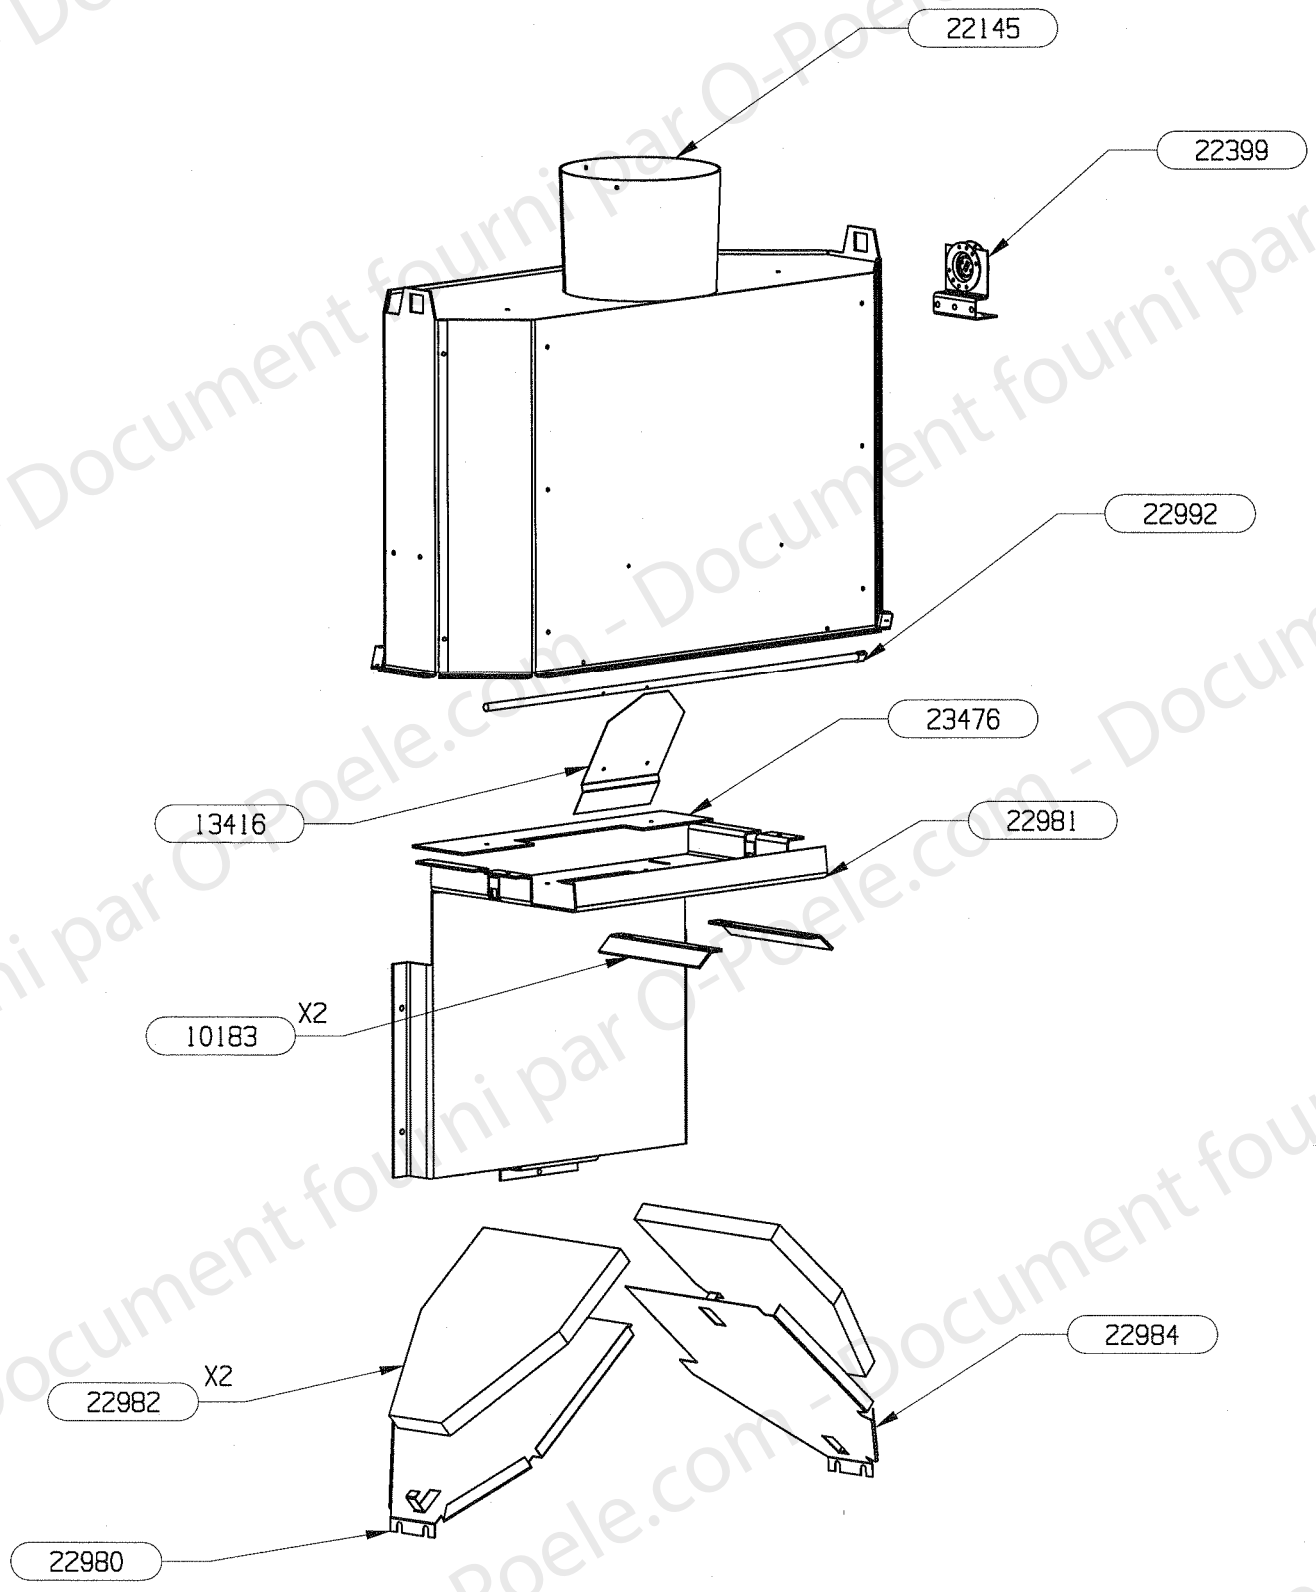

NOMENCLATURE

RLD 5100/5101/5102

ENSEMBLE DA PERFORMANCE EDITION 04/05

CODE ARTICLE	DESIGNATION	QTE
06379	PATTE MAINTIEN	2
07085	BUSE DIA. 150	2
10310	BUSE DIA. 75	2
11431	BUSE DIA. 125	1
13937	OBTURATEUR GALVA DIA. 150	2
22141	ENVELOPPE DE PROTECTION	1
22142	DESSUS D.A.	1
22143	AVANT DE DA	1
22152	SUPPORT ARRIERE DA	2
22153	BOITIER SUP. AIR DE VITRE	1
22591	BOITE AIR EXTER. DIA. 125	1
22893	TOLE RENFORT INF. DA	2
22894	TOLE DE RENFORT SUP. DA	1
22896	PROTECTION DE SOL	1
22897	RACCORDEMENT BAS AIR DE VITRE	1
22898	COUVERCLE DE RACCORDEMENT AIR BAS	1
22899	PLAQUE ARRIERE AIR DE VITRE	1
23017	CONDUIT ARRIERE AIR SECONDAIRE	1
23402	SUPPORT GAUCHE DE CAISSON	1
23403	SUPPORT DROIT DE CAISSON	1
23404	COTE GAUCHE DA	1
23405	COTE DROIT DA	1
23480	DESSUS DE CAISSON AVAL FUMEE	1
23583	OBTURATEUR SUP. CANAL AIR	1

NOMENCLATURE

RLD 4900/4901/4902 5100/5101/5102

ENSEMBLE GUIDAGE & CHASSIS MOBILE PRISME

EDITION 03/05

CODE ARTICLE	DESIGNATION	QTE
11464	ROULEMENT A BILLES	2
22137	TRAVERSE SUP. MOBILE	1
22144	SUPPORT RESSORT	2
22149	GUIDE CONTRE POIDS	1
22150	SUPPORT CONTRE POIDS	1
22154	ARBRE DE RENVOI	1
22227	SUPPORT PIGNON ESCAMOTAGE	2
22584	RESSORT DE COMPRESSION	2
22629	COTE GAUCHE	1
22630	COTE DROIT	1
22631	CHARIOT MOBILE GAUCHE	1
22636	ENJOLIVEUR EXTERIEUR G/D	2
22979	CAGE DE ROULEMENT	2
23129	GUIDE COTE GAUCHE	1
23130	GUIDE COTE DROIT	1
23158	CHARIOT MOBILE DROIT	1
23159	DOUILLE DIA.14/10 L.23	2
23161	FEUTRINE 153.2x25x6	2
23162	FEUTRINE 24x24x6	4
23163	SUPPORT DE FEUTRINE	2
23167	CHAINE A ROULEAUX L.1054	1
23185	GUIDAGE SUPERIEUR GAUCHE	1
23186	GUIDAGE SUPERIEUR DROIT	1
23541	CACHE COUVRE MARGELLE GAUCHE	1
23544	CACHE COUVRE MARGELLE DROIT	1
23585	CALAGE POUR CHARIOT MOBILE	2