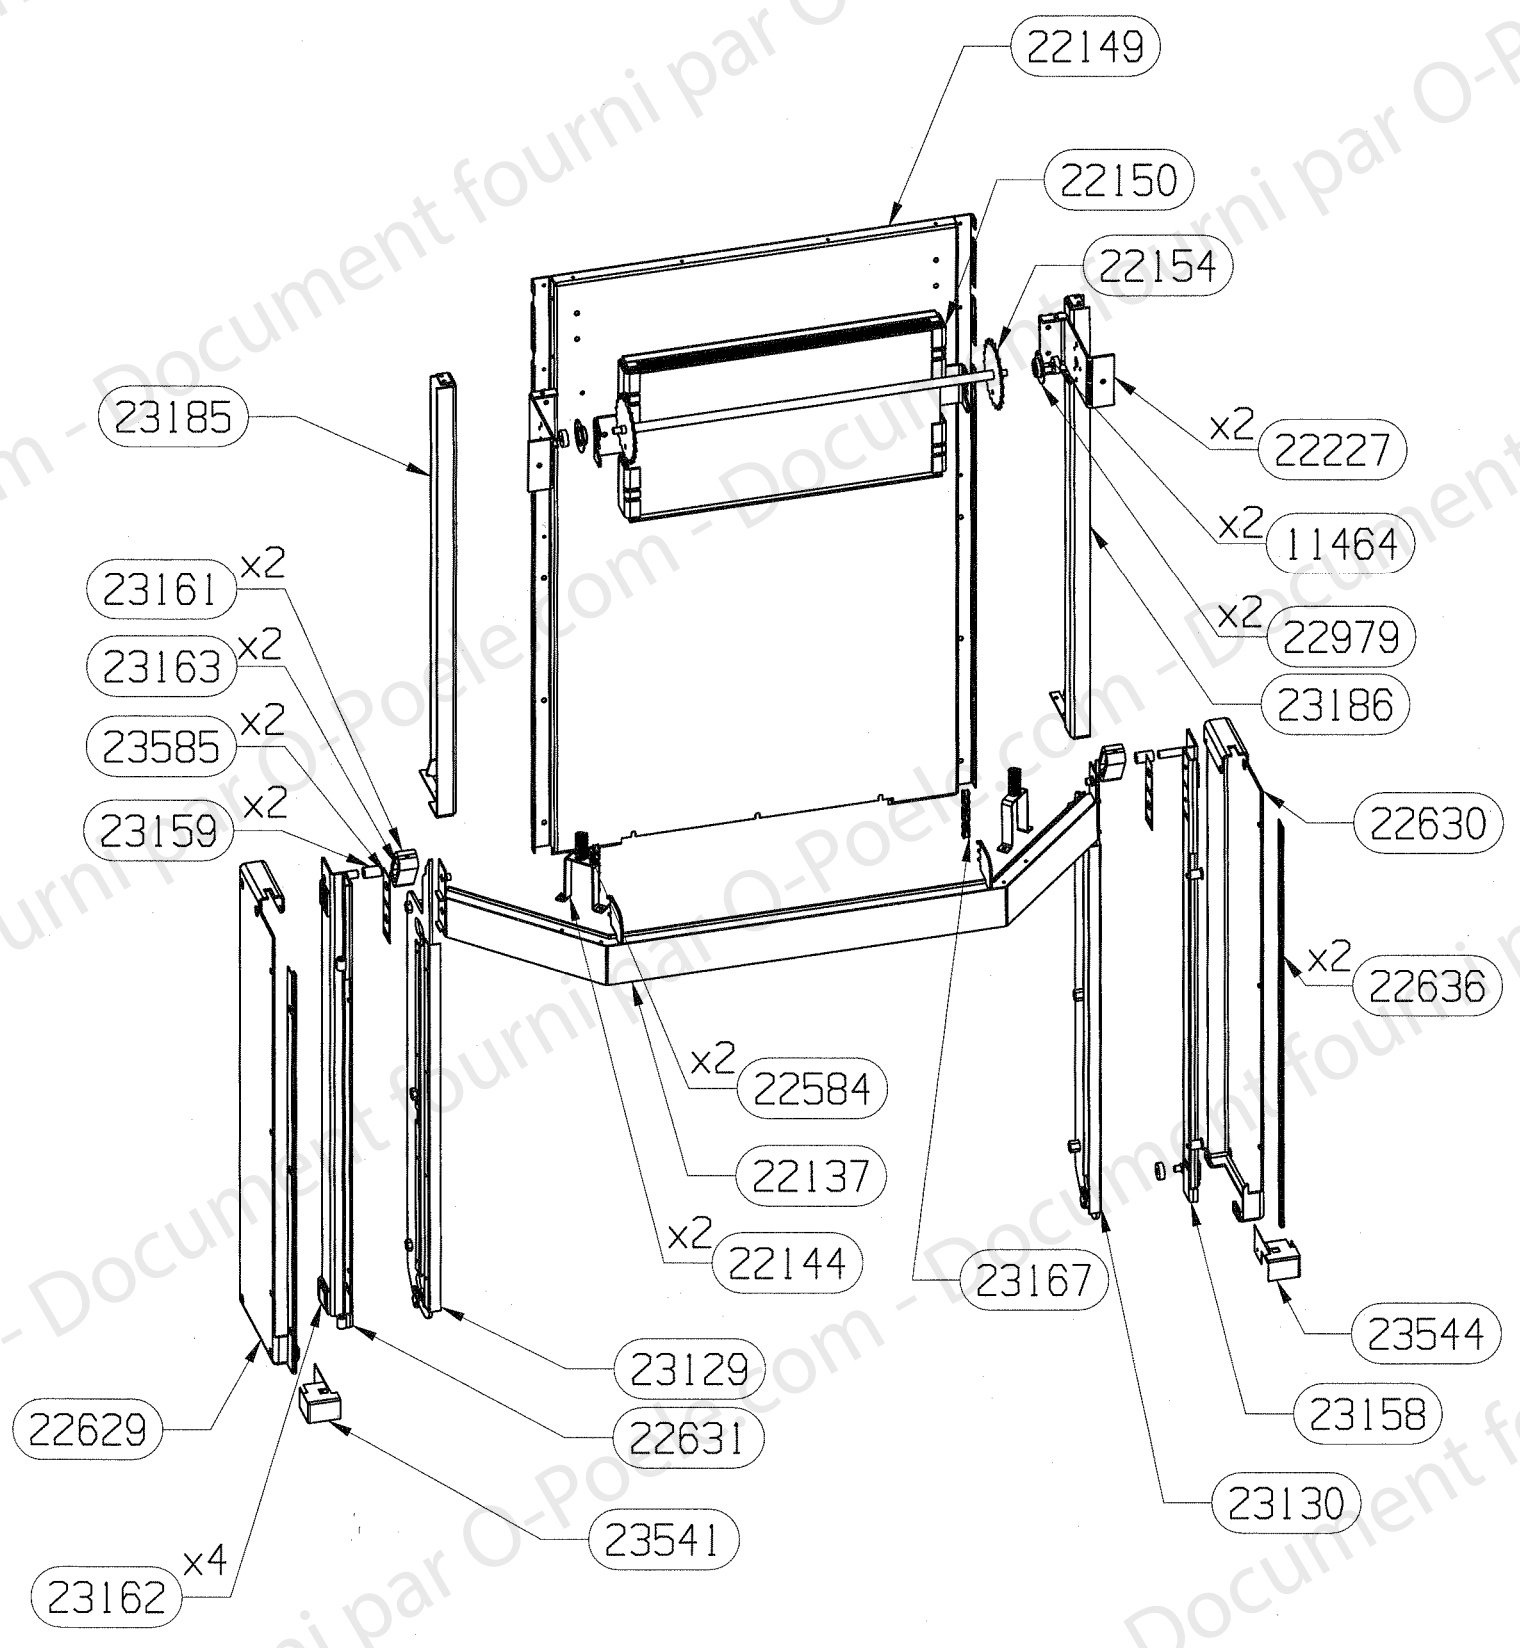

NOMENCLATURE

RLD 5100/5101/5102

ENSEMBLE DA PERFORMANCE EDITION 04/05

CODE ARTICLE	DESIGNATION	QTE
06379	PATTE MAINTIEN	2
07085	BUSE DIA. 150	2
10310	BUSE DIA. 75	2
11431	BUSE DIA. 125	1
13937	OBTURATEUR GALVA DIA. 150	2
22141	ENVELOPPE DE PROTECTION	1
22142	DESSUS D.A.	1
22143	AVANT DE DA	1
22152	SUPPORT ARRIERE DA	2
22153	BOITIER SUP. AIR DE VITRE	1
22591	BOITE AIR EXTER. DIA. 125	1
22893	TOLE RENFORT INF. DA	2
22894	TOLE DE RENFORT SUP. DA	1
22896	PROTECTION DE SOL	1
22897	RACCORDEMENT BAS AIR DE VITRE	1
22898	COUVERCLE DE RACCORDEMENT AIR BAS	1
22899	PLAQUE ARRIERE AIR DE VITRE	1
23017	CONDUIT ARRIERE AIR SECONDAIRE	1
23402	SUPPORT GAUCHE DE CAISSON	1
23403	SUPPORT DROIT DE CAISSON	1
23404	COTE GAUCHE DA	1
23405	COTE DROIT DA	1
23480	DESSUS DE CAISSON AVAL FUMEE	1
23583	OBTURATEUR SUP. CANAL AIR	1

NOMENCLATURE

RLD 4900/4901/4902 5100/5101/5102

ENSEMBLE CORPS DE CHAUFFE

EDITION 03/05

CODE ARTICLE	DESIGNATION	QTE
03303	RONDELLE ONDULEE	2
03340	RONDELLE PLATE 18x6,5x2	2
03379	VIS H 5x16	2
15779	RAMPE SUPPORT PORTE	2
18243	ENTRETOISE EPAULEE	2
18682	VERIN M12	4
22126	ECROU FREIN M5	2
22128	COUVRE MARGELLE	1
22129	PAROI DE CORPS DE CHAUFFE	1
22131	FOND DE BOITIER	1
22132	TRAVERSE SUP.	1
22579	BOUTON	2
22589	PIED	4
22634	COMMANDE CLAPET	2
22640	SUPPORT COMMANDE	2
22853	CABLE CDE CLAPET DE BUSE	2
23018	TIGE DE RENVOI	1
23382	COUVERCLE DE TRAPPE	1
23383	BUSE D. 75	1
23474	LANGUETTE DE BRIDAGE AIR	1