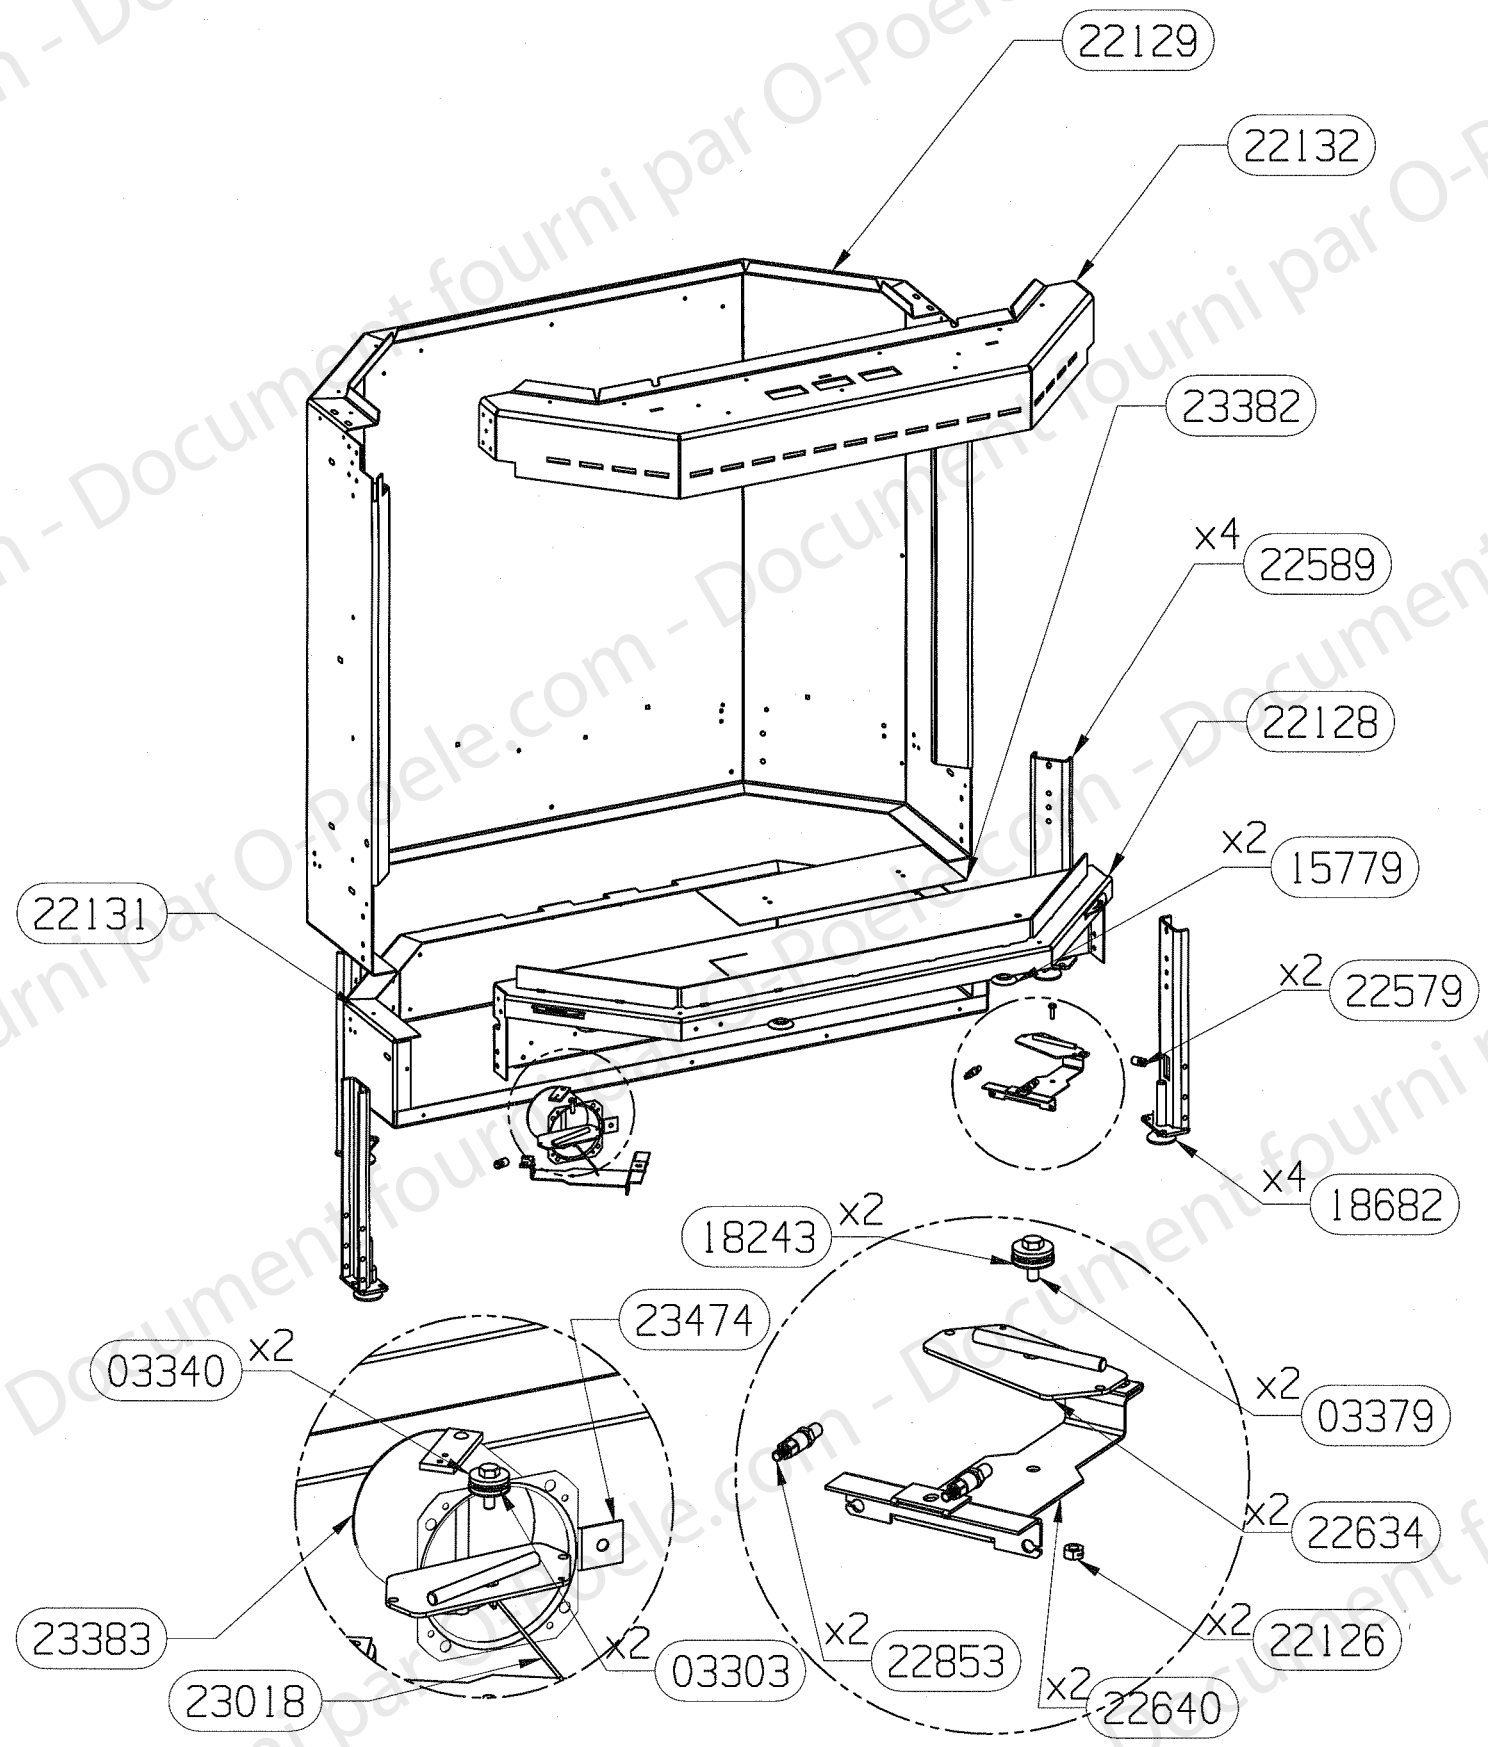

NOMENCLATURE

RLD 5100/5101/5102

ENSEMBLE DA PERFORMANCE EDITION 04/05

CODE ARTICLE	DESIGNATION	QTE
06379	PATTE MAINTIEN	2
07085	BUSE DIA. 150	2
10310	BUSE DIA. 75	2
11431	BUSE DIA. 125	1
13937	OBTURATEUR GALVA DIA. 150	2
22141	ENVELOPPE DE PROTECTION	1
22142	DESSUS D.A.	1
22143	AVANT DE DA	1
22152	SUPPORT ARRIERE DA	2
22153	BOITIER SUP. AIR DE VITRE	1
22591	BOITE AIR EXTER. DIA. 125	1
22893	TOLE RENFORT INF. DA	2
22894	TOLE DE RENFORT SUP. DA	1
22896	PROTECTION DE SOL	1
22897	RACCORDEMENT BAS AIR DE VITRE	1
22898	COUVERCLE DE RACCORDEMENT AIR BAS	1
22899	PLAQUE ARRIERE AIR DE VITRE	1
23017	CONDUIT ARRIERE AIR SECONDAIRE	1
23402	SUPPORT GAUCHE DE CAISSON	1
23403	SUPPORT DROIT DE CAISSON	1
23404	COTE GAUCHE DA	1
23405	COTE DROIT DA	1
23480	DESSUS DE CAISSON AVAL FUMEE	1
23583	OBTURATEUR SUP. CANAL AIR	1

NOMENCLATURE

RLD 4900/4901/4902 5100/5101/5102

ENSEMBLE GUIDAGE & CHASSIS MOBILE PRISME

EDITION 03/05

CODE ARTICLE	DESIGNATION	QTE
11464	ROULEMENT A BILLES	2
22137	TRAVERSE SUP. MOBILE	1
22144	SUPPORT RESSORT	2
22149	GUIDE CONTRE POIDS	1
22150	SUPPORT CONTRE POIDS	1
22154	ARBRE DE RENVOI	1
22227	SUPPORT PIGNON ESCAMOTAGE	2
22584	RESSORT DE COMPRESSION	2
22629	COTE GAUCHE	1
22630	COTE DROIT	1
22631	CHARIOT MOBILE GAUCHE	1
22636	ENJOLIVEUR EXTERIEUR G/D	2
22979	CAGE DE ROULEMENT	2
23129	GUIDE COTE GAUCHE	1
23130	GUIDE COTE DROIT	1
23158	CHARIOT MOBILE DROIT	1
23159	DOUILLE DIA.14/10 L.23	2
23161	FEUTRINE 153.2x25x6	2
23162	FEUTRINE 24x24x6	4
23163	SUPPORT DE FEUTRINE	2
23167	CHAINE A ROULEAUX L.1054	1
23185	GUIDAGE SUPERIEUR GAUCHE	1
23186	GUIDAGE SUPERIEUR DROIT	1
23541	CACHE COUVRE MARGELLE GAUCHE	1
23544	CACHE COUVRE MARGELLE DROIT	1
23585	CALAGE POUR CHARIOT MOBILE	2